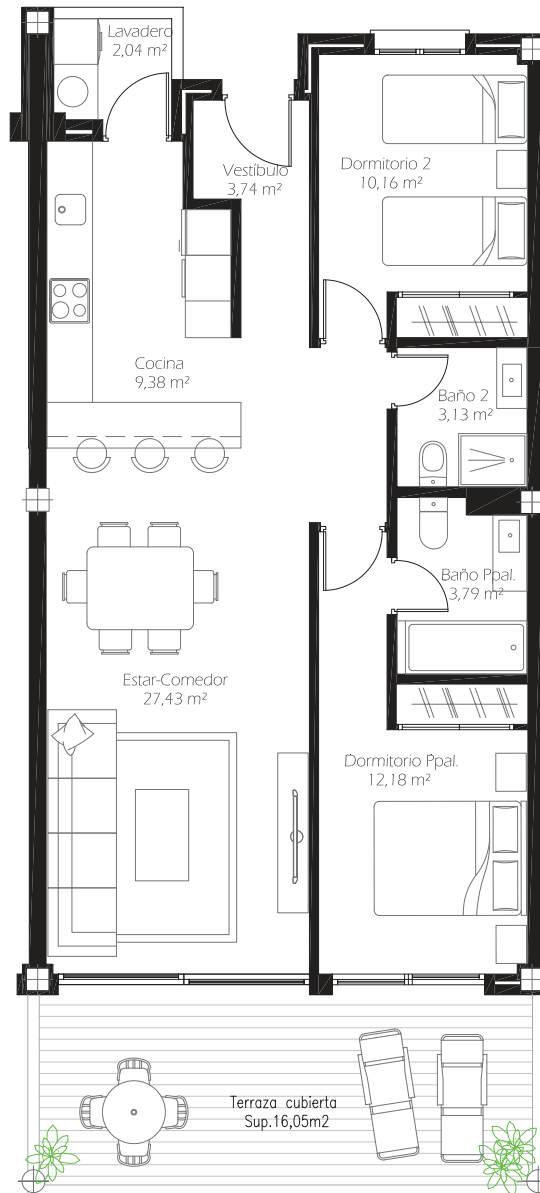

# VIVIENDA 234

**MONTE PARAISO**  
FUENGIROLA

Bloque 2 / Nivel 3

Sup. Const. Vivienda 83,68 m<sup>2</sup>  
Sup. Const. Terraza Cubierta 17,62 m<sup>2</sup>

**Total Sup. Construida 101,30 m<sup>2</sup>**

**Apartamento 234**

**2 Dormitorios, 2 Baños**