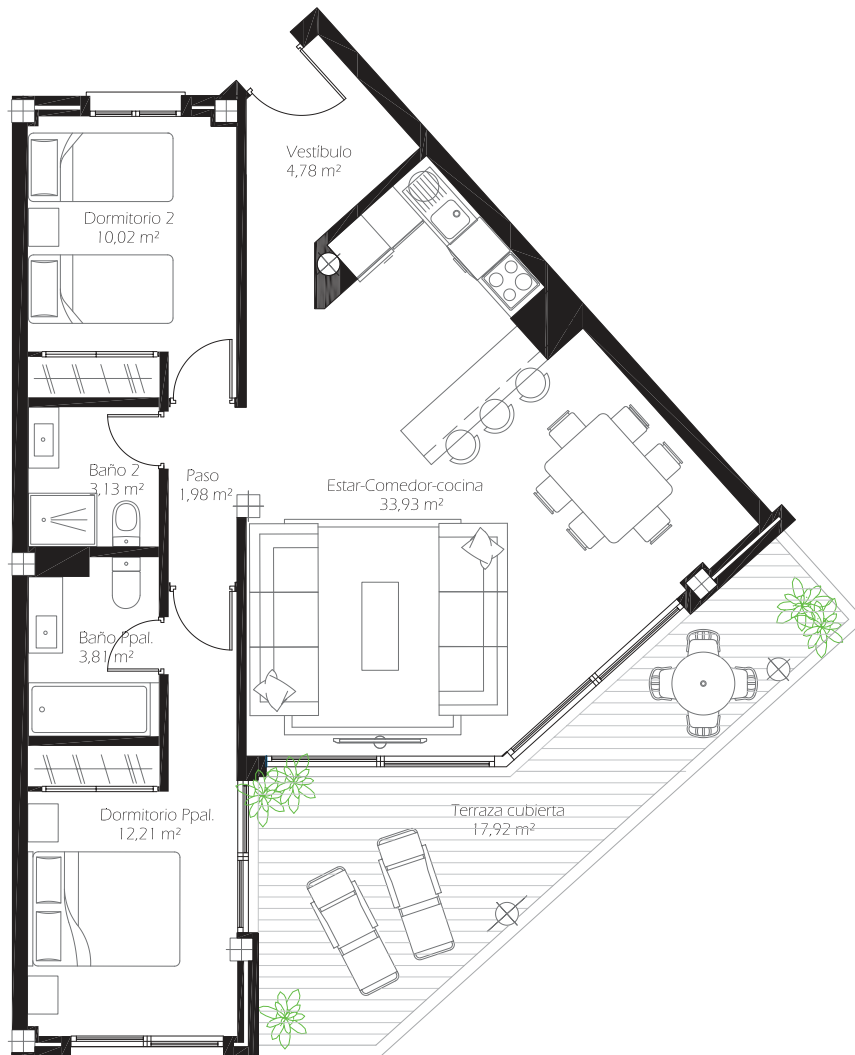

VIVIENDA 225

Bloque 2 / Nivel 2

Sup. Const. Vivienda 82,76 m²
Sup. Const. Terraza Cubierta 19,53 m²

Total Sup. Construida 102,29 m²

Apartamento 225

2 Dormitorios, 2 Baños